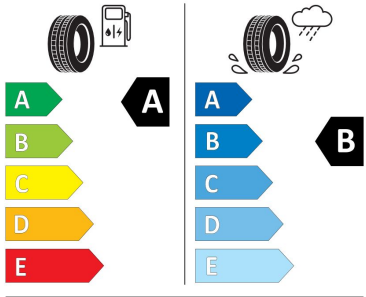

### Tovární pneu štítek :

Pozice: all/front

eprelUrl: <https://eprel.ec.europa.eu/qr/412722>

MICHELIN 907776

225/50R17 98 V XL C1

2020/7/48